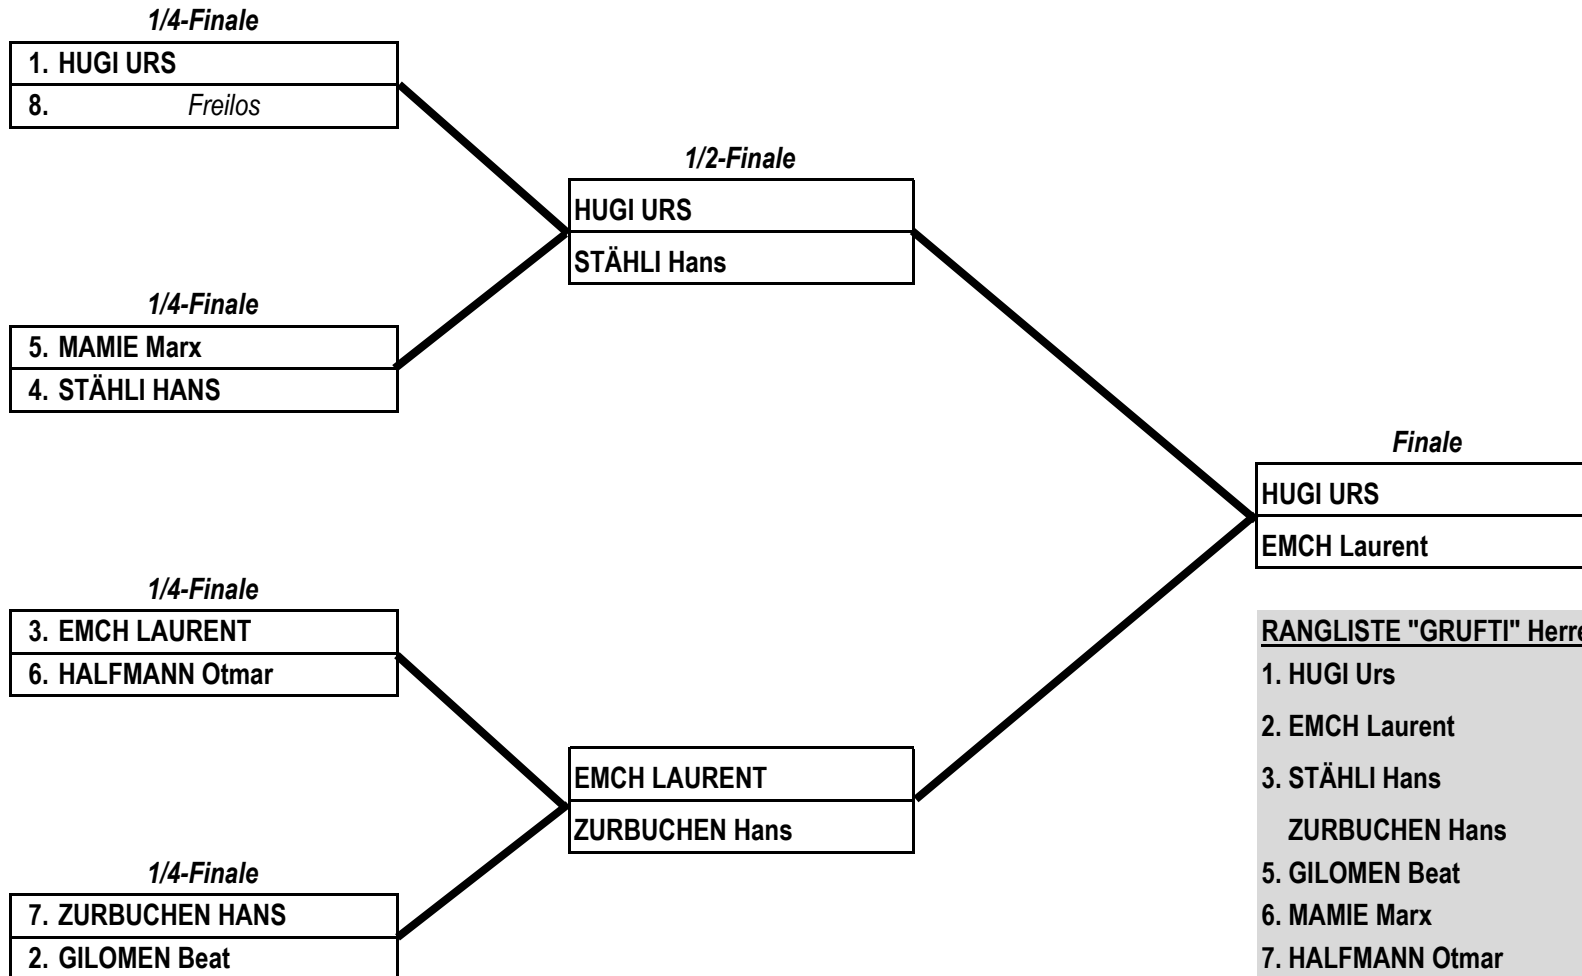

RANGLISTE "GRUFTI" Herren

1. HUGI Urs	AFC Bern
2. EMCH Laurent	CE Bienne
3. STÄHLI Hans	CE Bienne
ZURBUCHEN Hans	FG Bern
5. GILOMEN Beat	CE Bienne
6. MAMIE Marx	F Laufental-Thierstein
7. HALFMANN Otmar	CE Bienne