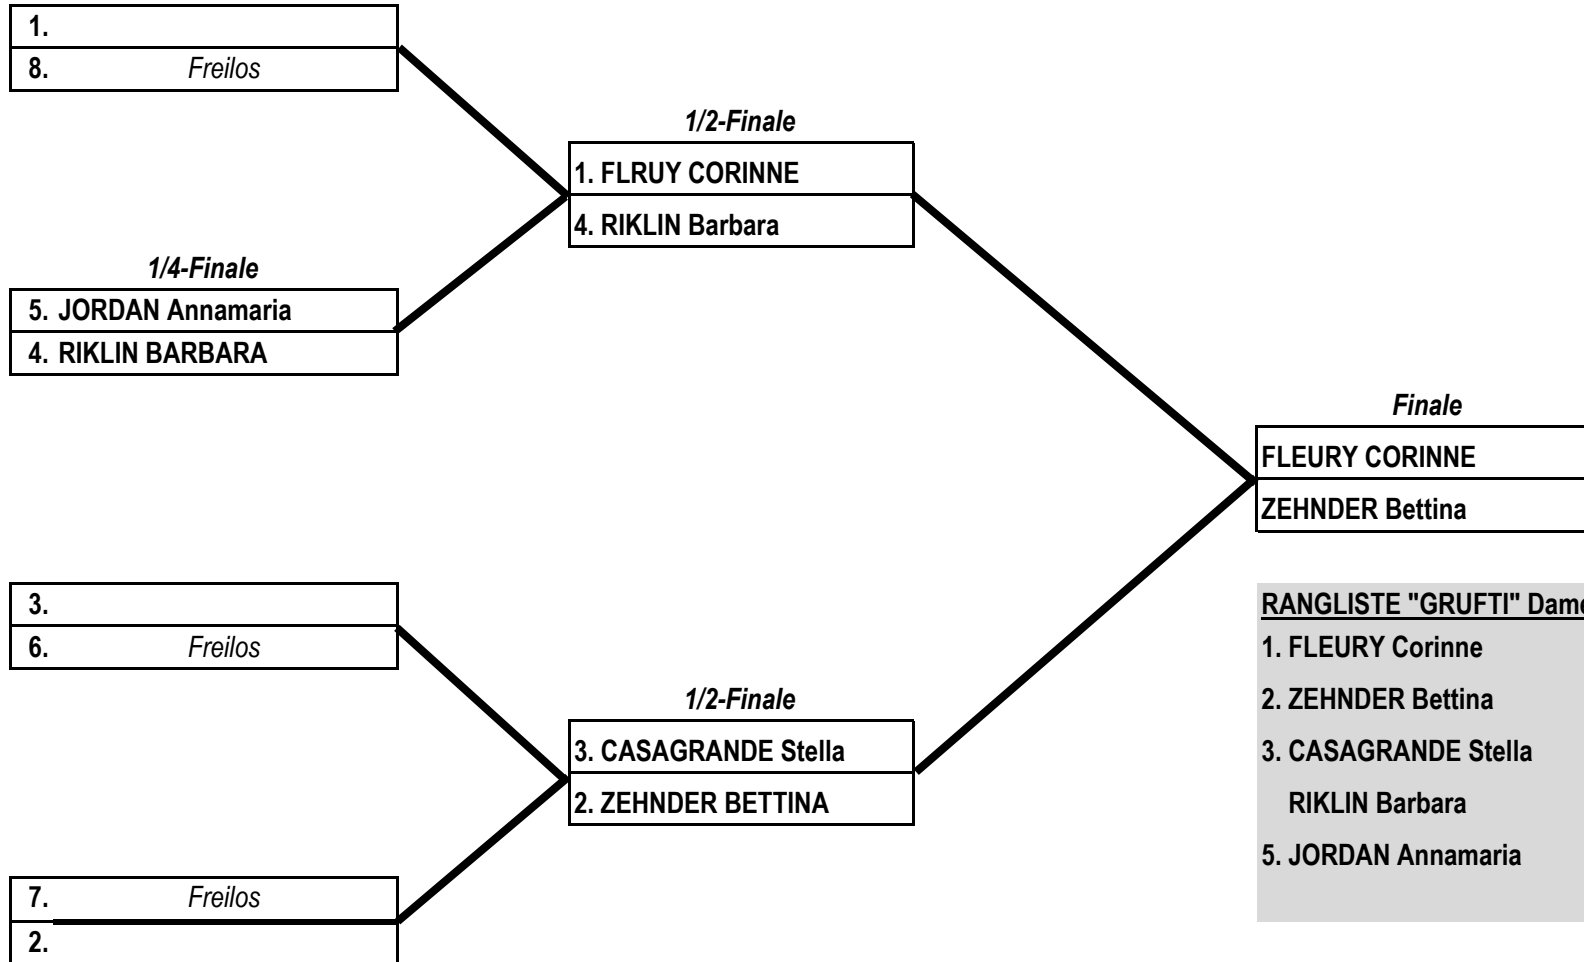

<u>RANGLISTE "GRUFTI" Damen</u>	
1. FLEURY Corinne	FC Bern
2. ZEHNDER Bettina	FC Aarau
3. CASAGRANDE Stella	CE Bienne
RIKLIN Barbara	FC Küssnacht
5. JORDAN Annamaria	CE Bienne